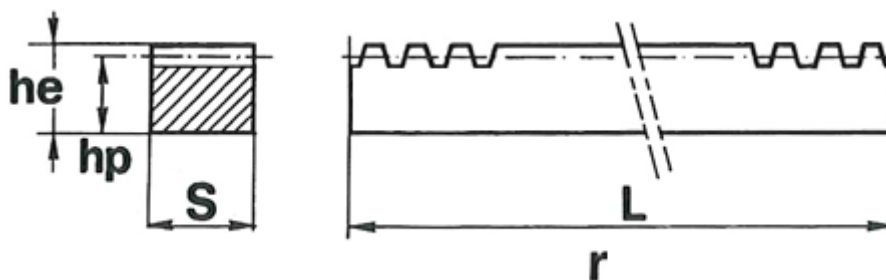

Varenummer: 6165050250500  
Beskrivelse: Tandstang Modul 2,5 25x25  
Længde 500 mm

## Mål

Antal tænder	= 64
Deling (pitch)	= 7.854
Faktisk længde	= 502.66
hp	= 22.5
Modul	= 2.5
Nominel længde	= 500
Profil Sxhe	= 25x25